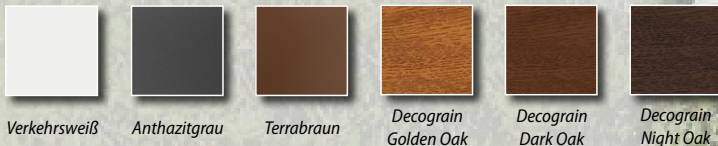

Erhältlich
in 13 Aktionsgrößen

2375 × 2000 mm 2375 × 2125 mm 2500 × 2000 mm 2500 × 2125 mm	€ 848,-
2500 × 2250 mm	€ 898,-
2500 × 2500 mm	€ 988,-
2750 × 2125 mm 2750 × 2250 mm	€ 1038,-
3000 × 2000 mm 3000 × 2125 mm 3000 × 2250 mm	€ 1118,-
5000 × 2125 mm 5000 × 2250 mm	€ 1598,-

Automatik-
Garagentor
RenoMatic light 2018
inkl. Antrieb
ab **€ 848,-**

Verkehrsweiß

Anthazitgrau

Terrabraun

Decograin
Golden Oak

Decograin
Dark Oak

Decograin
Night Oak

Garagentor „RenoMatic light 2018“