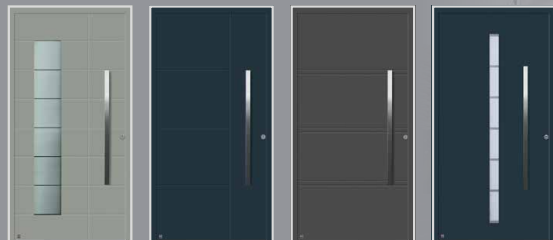

Motiv 501 Motiv 502 Motiv 503 Motiv 504

Motiv 505 Motiv 860 Motiv 862

Motiv 867 Motiv 871 Motiv 872 Motiv 189

Haustüren
ohne Seitenteile
ohne Verglasung

€ 2498,-

Haustüren
ohne Seitenteile
mit Verglasung

€ 2698,-

Aluminium-Haustür ThermoSafe

Innen und außen flächenbündige Türblattansicht ohne sichtbaren Flügelrahmen, thermisch getrenntes, 73 mm dickes Aluminium-Türblatt mit PU-Hartschaumfüllung, pulverbeschichtet, thermisch getrennte 80 mm Aluminium-Zarge. **U_D-Wert bis zu 0,9 W/(m²-K).**

Türgröße bis 1250 × 2250 mm auf Maß ohne Aufpreis.

Optional auch mit Seitenteilen, RC 2 Sicherheitsausstattung, Oberlichtern oder Automatik-Schlössern lieferbar.

Philipp BECKMANN

Mobil 0664/73976423

2221 Gross Schweinbarth · Kirchenplatz 4